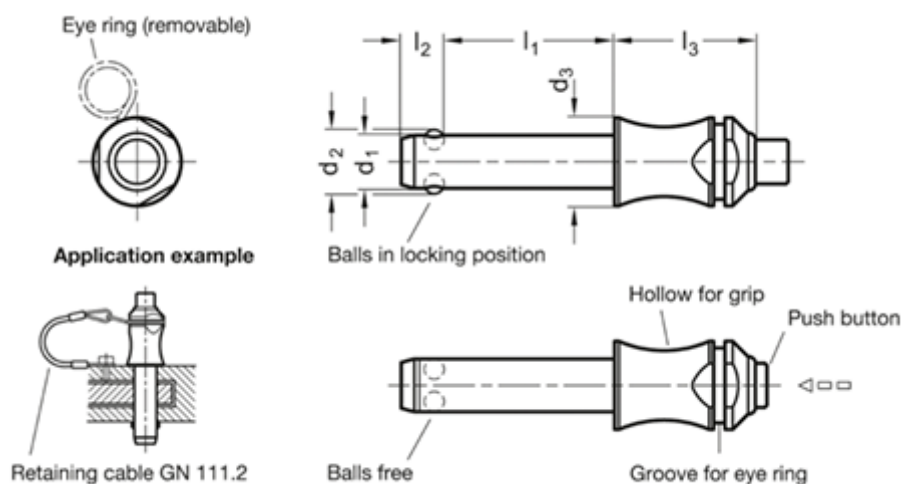

Varenummer: 20016706
 Beskrivelse: E+G kuglepallås
 GN 113.3-16-40

Mål

d1	-0.04/-0.08	= 16
d2		= 19
d3		= 20
l3		= 32
l1	+0.6	= 40
l2	±1	= 14
Load i (N)		= 155
Vægt i (g)		= 130